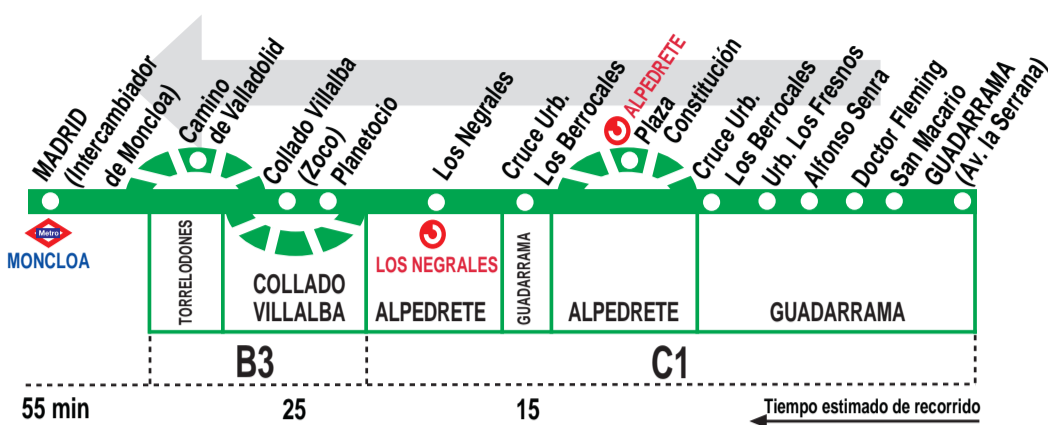

# Guadarrama - Villalba - Madrid (Moncloa)

## HORARIOS DE SALIDA DE GUADARRAMA (Avenida la Serrana)

011017

Sin servicio diurno sábados, domingos y festivos de julio y agosto, los realiza la línea 684.

<sup>t</sup> Pasa por Alpedrete y el camino de Valladolid (Torrelodones).

<sup>x</sup> Exprés, sin parada en Collado Villalba.